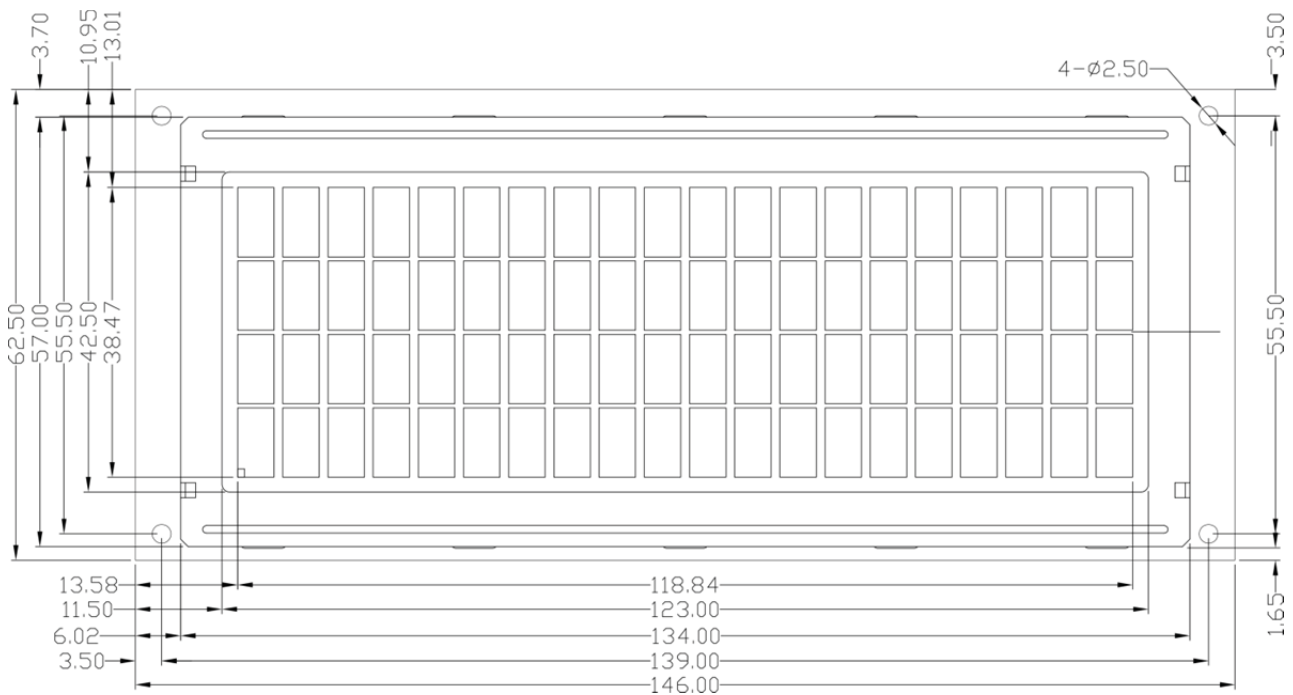

Display LCD-Modul 4x20

Beschreibung

Bei vielen Gelegenheiten kommt es vor allem darauf an ihrem Gast schnell und einfach Anweisungen zu Handlungsabläufen oder Informationen zu Guthaben, Zählerständen und Ähnlichem zu geben.

Technische Daten

- Punktmatrix-LCD-Modul mit weißer LED-Hintergrundbeleuchtung
- Kommunikation über RS485
- hohe Blickwinkelstabilität
- Displayformat (BxH): 42,50 x 123,00 mm
- Physikalische Auflösung: 32 x 100 Pixel
- Abmessungen (HxBxT): 146 x 55,50 x 14,50 mm
- Spannungsversorgung: 12...24V DC

Bestellinformationen

Artikelnr.	Beschreibung
1700152	LCD-Modul 4x20

Zeichnung zeigt das Display in tatsächlicher Größe

Fragen? Zögern Sie nicht uns anzurufen!

Thomas Stachelhaus ▪ Amselweg 4a ▪ 61479 Glashütten
Telefon: +49 6174 968814 ▪ info@campconcept.eu ▪ www.campconcept.eu